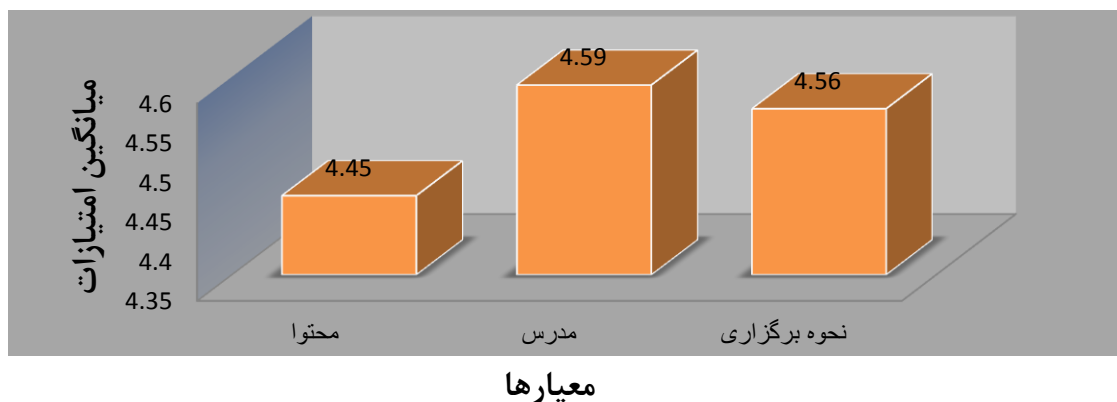

ارزشیابی کارگاه جستجوی پیشرفته

۶ و ۷ مهرماه ۱۳۷۶

ارزشیابی کارگاه جستجوی پیشرفته

۶ و ۷ مهرماه ۱۳۹۸

- | | |
|---|---|
| ■ کیفیت مطالب ارائه شده | ■ کیفیت فایل ها و اسلایدهای آموزشی |
| ■ یکپارچگی مطالب ارائه شده | ■ هماهنگی طول مدت جلسه با مطالب ارائه شده |
| ■ میزان برآورده شدن اهداف مورد انتظار شما | ■ تخصص و تسلط بر موضوع |
| ■ قدرت انتقال مفاهیم | ■ پاسخ دهی مناسب به سوالات |
| ■ طبقه بندی و نظم در ارائه مطالب | ■ نحوه رفتار و تعامل |
| ■ توانایی در جمع بندی و نتیجه گیری | ■ شرایط کیفی محل برگزاری |
| ■ استفاده از فن آوری آموزشی | ■ رفتار و پاسخگویی مجریان دوره |
| ■ زمان برگزاری | ■ نظم و هماهنگی در اجرای برنامه ها |