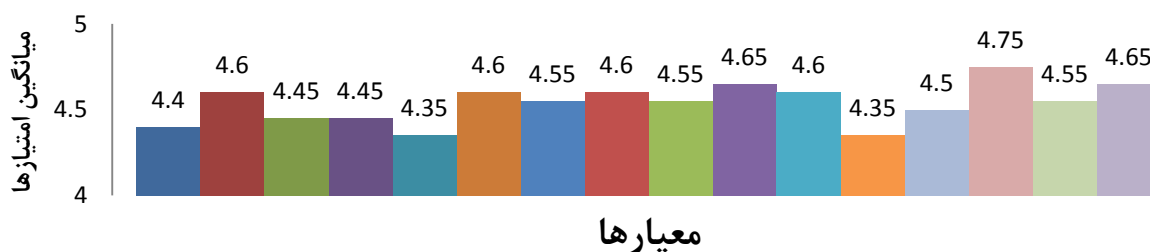

ارزشیابی کارگاه جستجوی پیشرفته

۶ و ۷ مهرماه ۱۳۷۶

ارزشیابی کارگاه جستجوی پیشرفته

۶ و ۷ مهرماه ۱۳۹۸

- | | |
|---|---|
| ■ کیفیت مطالب ارائه شده | ■ کیفیت فایل ها و اسلایدهای آموزشی |
| ■ یکپارچگی مطالب ارائه شده | ■ هماهنگی طول مدت جلسه با مطالب ارائه شده |
| ■ میزان برآورده شدن اهداف مورد انتظار شما | ■ تخصص و تسلط بر موضوع |
| ■ قدرت انتقال مفاهیم | ■ پاسخ دهی مناسب به سوالات |
| ■ طبقه بندی و نظم در ارائه مطالب | ■ نحوه رفتار و تعامل |
| ■ توانایی در جمع بندی و نتیجه گیری | ■ شرایط کیفی محل برگزاری |
| ■ استفاده از فن آوری آموزشی | ■ رفتار و پاسخگویی مجریان دوره |
| ■ زمان برگزاری | ■ نظم و هماهنگی در اجرای برنامه ها |